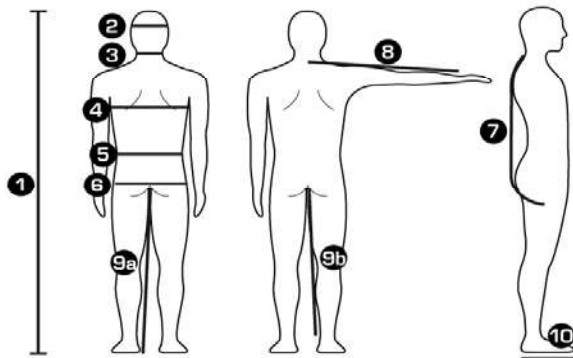

GRÖßENTABELLE

WICHTIG!
Bitte mit dünner, eng anliegender Kleidung straff messen.

- 1 Größe
- 2 Kopfumfang
- 3 Halsumfang
- 4 Brustumfang max.
5. Bauchumfang
6. Hüftumfang
- 7 Nacken bis Schritt
- 8 Nacken bis Handgelenk
- 9a Für Trockentauchanzüge Länge Schritt bis Boden
- 9b Für Nassanzüge Länge Schritt bis Fußknöchel
- 10 Fußlänge

DAMEN STANDARGRÖßEN

[cm]

Damen	3XS	XXS	XS	S	M	ML	L	XL	XXL	3XL
Europäische Größe	C30	C32	C34	C36	C38	C40	C42	C44	C46	C48
Höhe für Nassstauchanzüge	157-163	159-165	161-167	163-169	165-171	167-173	169-175	171-177	173-179	175-181
Höhe für Trockenanzüge mit Rücken-RV	157-165	159-167	161-169	163-171	165-173	167-175	169-177	171-179	173-181	175-183
Höhe für Trockenanzüge mit Front-RV	157-169	159-171	161-173	163-175	165-177	167-179	169-181	171-183	173-185	175-187
Kopfumfang	-	-	55	55	55	56	56	56	56	-
Halsumfang	32	33	33	34	35	35	36	37	37,5	38,5
Brustumfang	72	76	80	84	88	92	96	100	104	108
Bauchumfang	56	60	63	67	70	74	77	81	84	88
Hüftumfang	80	84	88	92	96	100	104	108	112	116
Nacken bis Schritt	70	71	73	74	75	76	77	78	79	80
Nacken bis Handgelenk	68	69	70	71	72	73	74	75	76	77
Schritt bis Boden (Trockenanzug)	75	76	77	78	79	80	81	82	83	84
Schritt bis Fußgelenk (Nassanzug)	66	67	68	69	70	71	72	73	74	75
Trocki-Stiefel Größe/Fußlänge	-	-	23	24	25	26	26	27	-	-
Europäische Schuhgröße	-	-	35	36	37	38-39	38-39	40-42	-	-